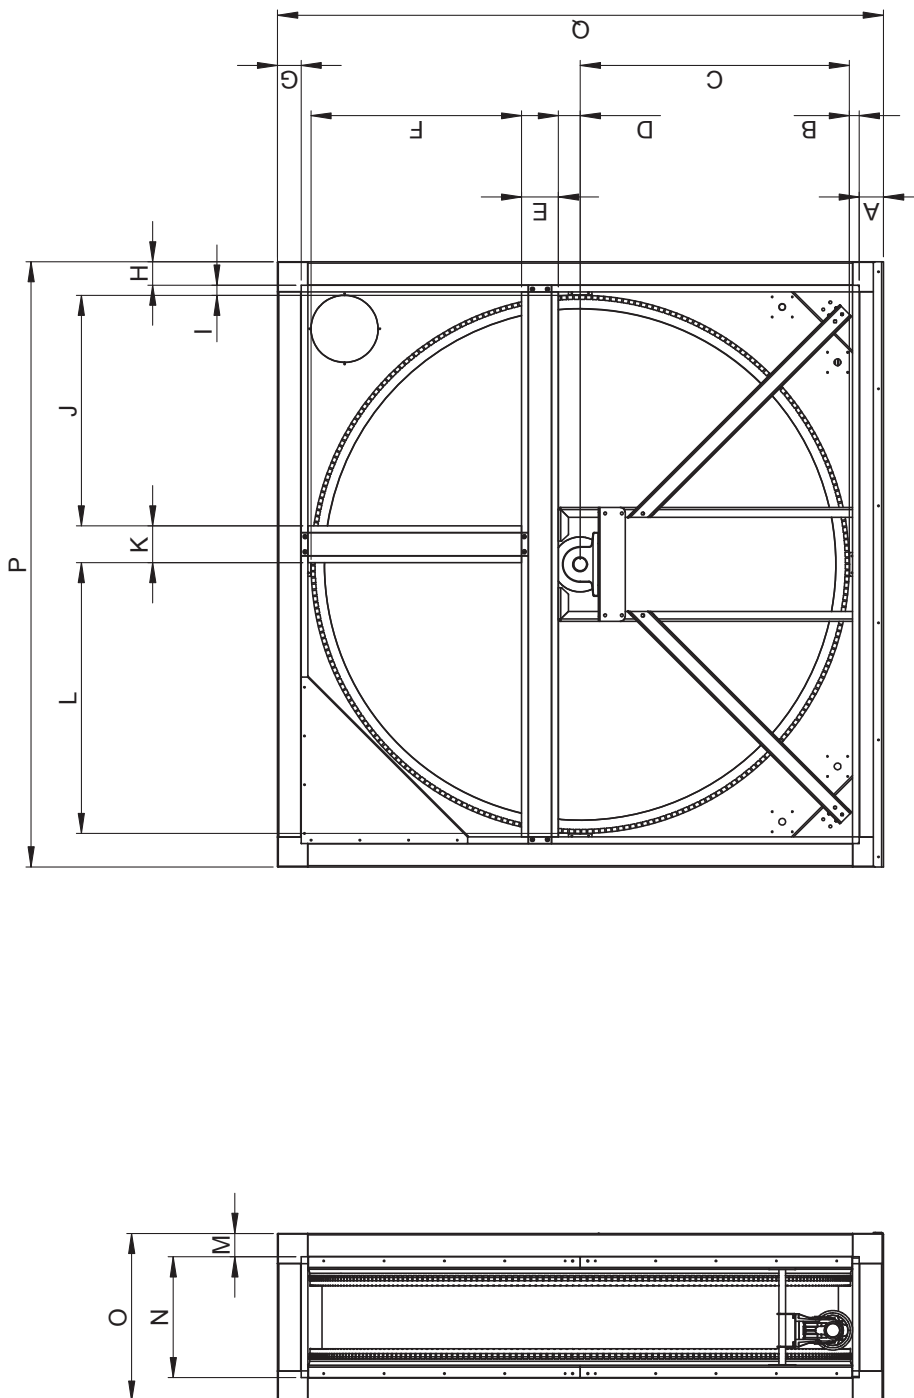

Dimensions / Abmessungen - RUF

	A	B	C	D	E	F	G	H	I	J	K	L	M	N	O	P	Q
RUF-122	72	30	650	65	110	475	70	70	30	655	110	535	70	360	505	1500	1502
RUF-152	72	30	802,5	65	110	627,5	70	70	30	687,5	110	807,5	70	360	505	1805	1807
RUF-172	72	30	896	65	110	739	70	70	30	739	110	961	70	360	505	2010	2012
RUF-192	72	30	1001	65	110	844	70	70	30	844	110	1066	70	360	505	2220	2222
RUF-222	72	54*	1103	65*	110	944	70	70	54*	931	110	1181	70	360	505	2470	2472
RUF-242	72	54*	1226	98*	110	994	70	70	54*	970	110	1320	70	360	505	2700	2702

* Measurement may change depending on specifications